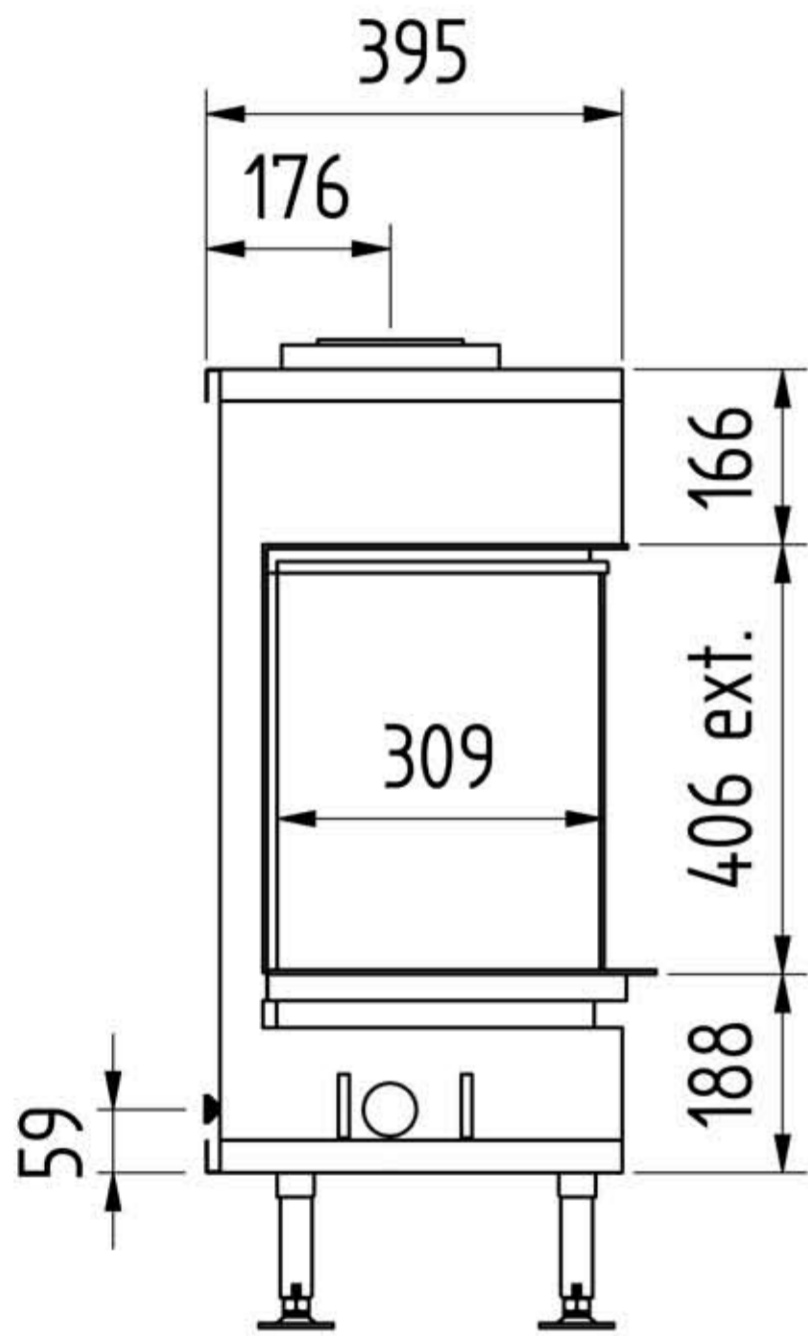

Min. 35 mm  
 Max. 450 mm

PASSION FOR FIRE