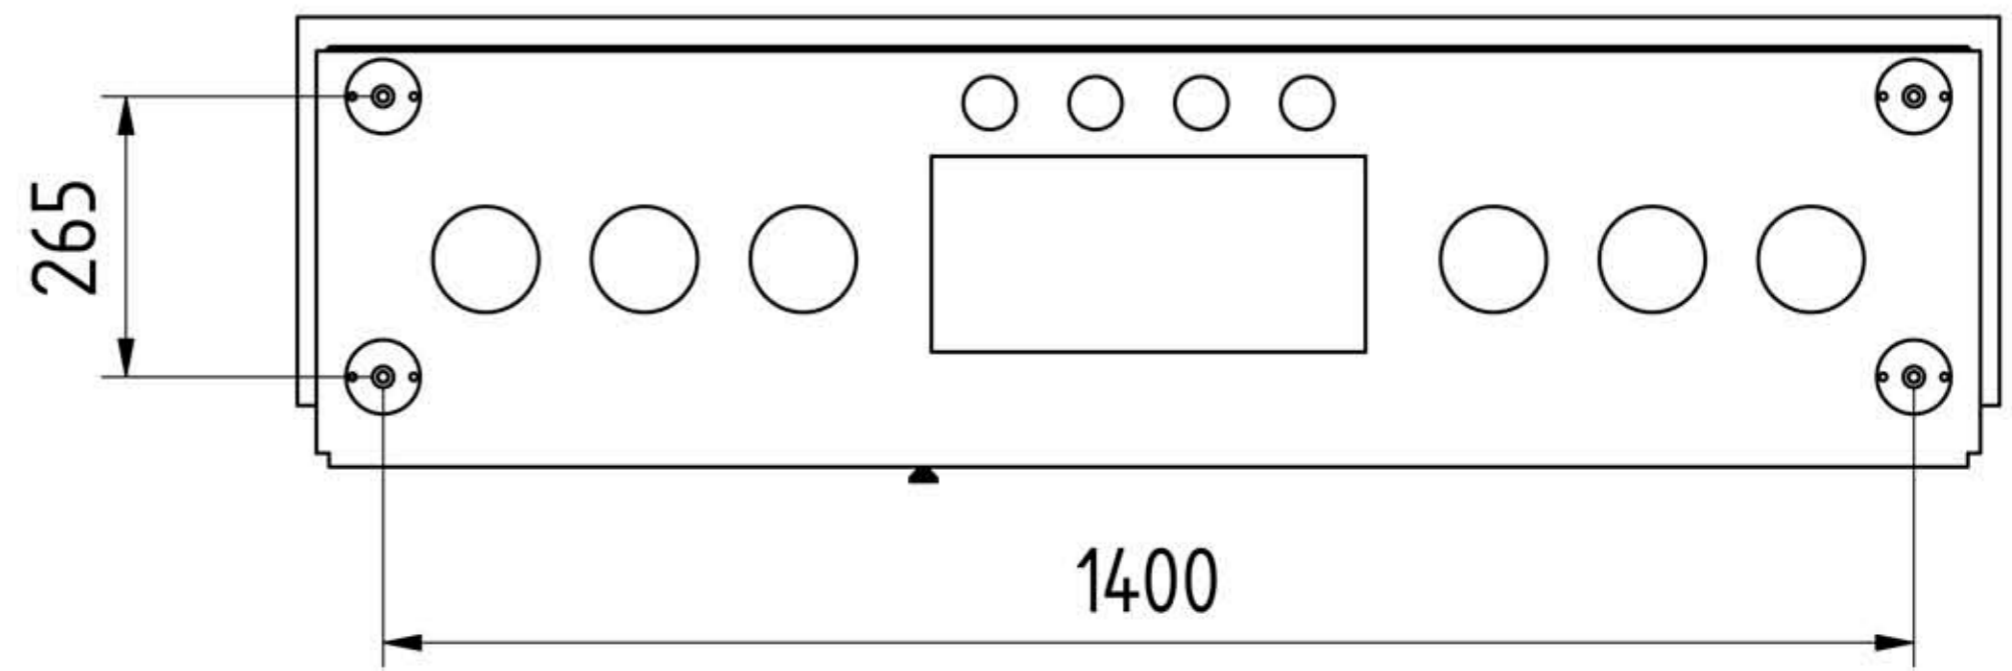

Min. 35 mm  
 Max. 450 mm

PASSION FOR FIRE